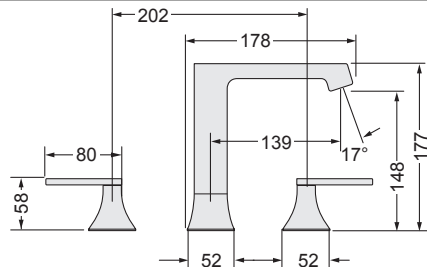

CLASSIC

- Ⓛ **Montageanleitung**
- Ⓒ **Installation instructions**
- Ⓕ **Instructions de montage**
- Ⓝ **安装说明书**
- Ⓔ **Instrucciones de instalación**

Villeroy & Boch

1748

< 1000 kPa (10 bar)

< 80°C
< 176°F

[mm]

9

10

TVP00000102000

TVP00000607000

10

TVP00000701000

TVC00046700061