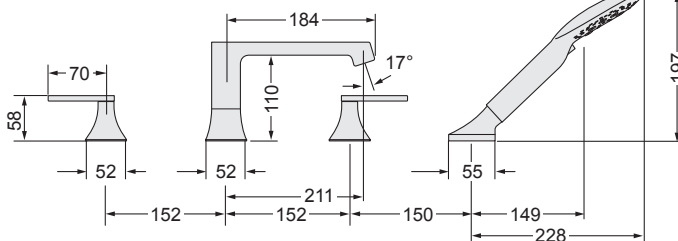

CLASSIC

- Ⓛ **Montageanleitung**
- Ⓒ **Installation instructions**
- Ⓕ **Instructions de montage**
- Ⓝ **安装说明书**
- Ⓔ **Instrucciones de instalación**

Villeroy & Boch

1748

< 1000 kPa (10 bar)

< 80°C
< 176°F

[mm]

9

10

TVP00000102000

TVP00000607000

10

TVP00000701000

TVC00046700061