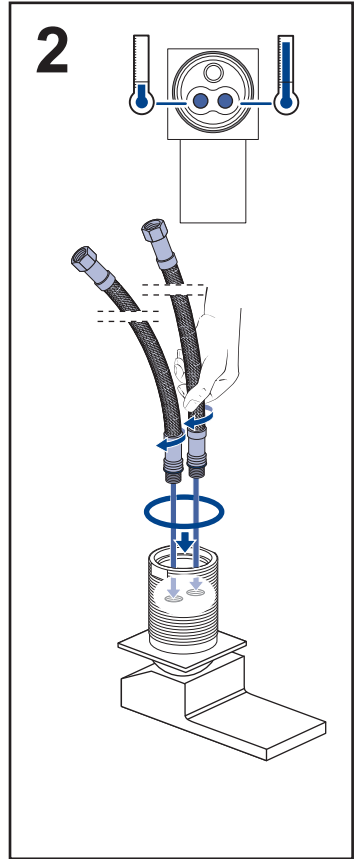

CLASSIC

- Ⓛ **Montageanleitung**
- Ⓒ **Installation instructions**
- Ⓕ **Instructions de montage**
- Ⓝ **安装说明书**
- Ⓔ **Instrucciones de instalación**

Villeroy & Boch

1748

< 1000 kPa (10 bar)

< 80°C
< 176°F

~10°C
~50°F

3-7

TVT10150400061

8-14

TVT10150600061

15-19

TVW10110811061

TVW10110911061

[mm]

9

10

TVP00000102000

TVP00000607000

10

TVP00000701000

TVC00046700061