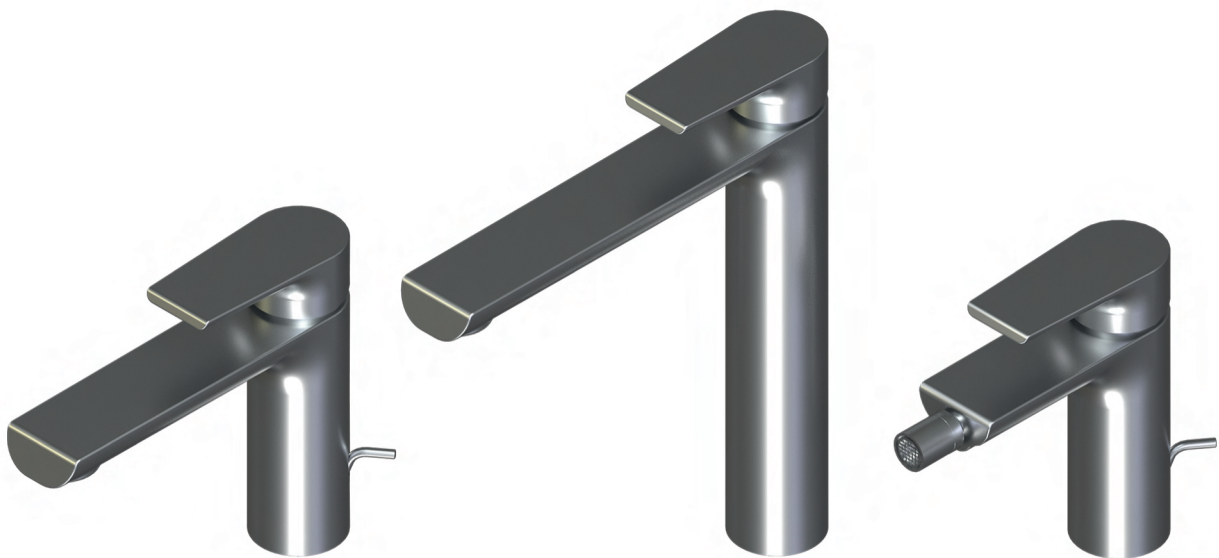

Basin Mixers

General
Instruction

Villeroy & Boch

- | | | | |
|---------------------------------------|---------------------------------|---------------------------------|----------------------------------|
| DE Montageanleitung | AR دليل التركيب | HU Szerelési útmutató | PT Instruções de montagem |
| EN Installation instructions | BG Ръководство за монтаж | ID Petunjuk pemasangan | RO Manual de montaj |
| ES Instrucciones de montaje | CS Návod k montáži | JA 取付説明書 | SK Návod na montáž |
| FR Instructions de montage | DA Monteringsvejledning | KO 설치 가이드 | SL Navodila za montažo |
| IT Istruzioni per il montaggio | EE Paigaldusjuhend | LT Montavimo instrukcija | SV Monteringsanvisning |
| NL Montagehandleiding | EL Οδηγίες τοποθέτησης | LV Montāžas instrukcija | TH คู่มือการติดตั้ง |
| RU Инструкция по монтажу | FI Asennusohje | NO Monteringsanvisning | TR Montaj kılavuzu |
| ZH 安装说明 | HR Uputa za montažu | PL Instrukcja montażu | UK Інструкція з монтажу |