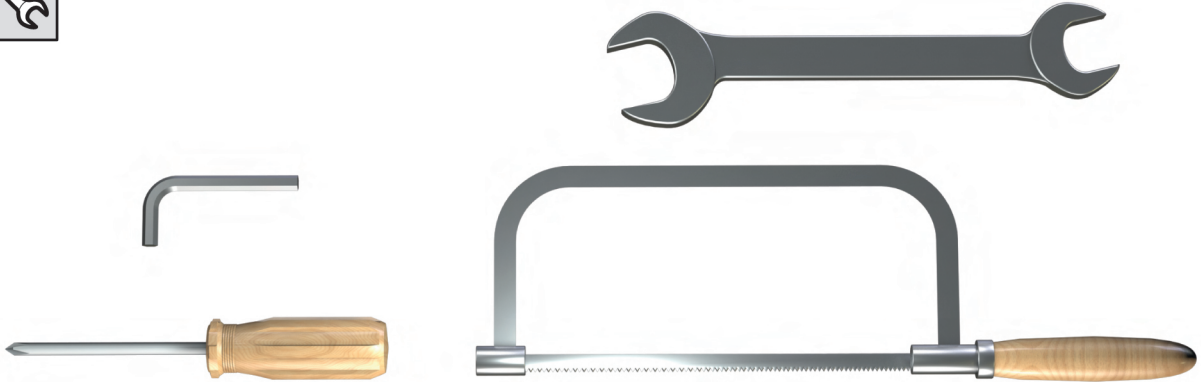

Basin Mixers

General
Instruction

Villeroy & Boch

- | | | | |
|---------------------------------------|---------------------------------|---------------------------------|----------------------------------|
| DE Montageanleitung | AR دليل التركيب | HU Szerelési útmutató | PT Instruções de montagem |
| EN Installation instructions | BG Ръководство за монтаж | ID Petunjuk pemasangan | RO Manual de montaj |
| ES Instrucciones de montaje | CS Návod k montáži | JA 取付説明書 | SK Návod na montáž |
| FR Instructions de montage | DA Monteringsvejledning | KO 설치 가이드 | SL Navodila za montažo |
| IT Istruzioni per il montaggio | EE Paigaldusjuhend | LT Montavimo instrukcija | SV Monteringsanvisning |
| NL Montagehandleiding | EL Οδηγίες τοποθέτησης | LV Montāžas instrukcija | TH คู่มือการติดตั้ง |
| RU Инструкция по монтажу | FI Asennusohje | NO Monteringsanvisning | TR Montaj kılavuzu |
| ZH 安装说明 | HR Uputa za montažu | PL Instrukcja montażu | UK Інструкція з монтажу |