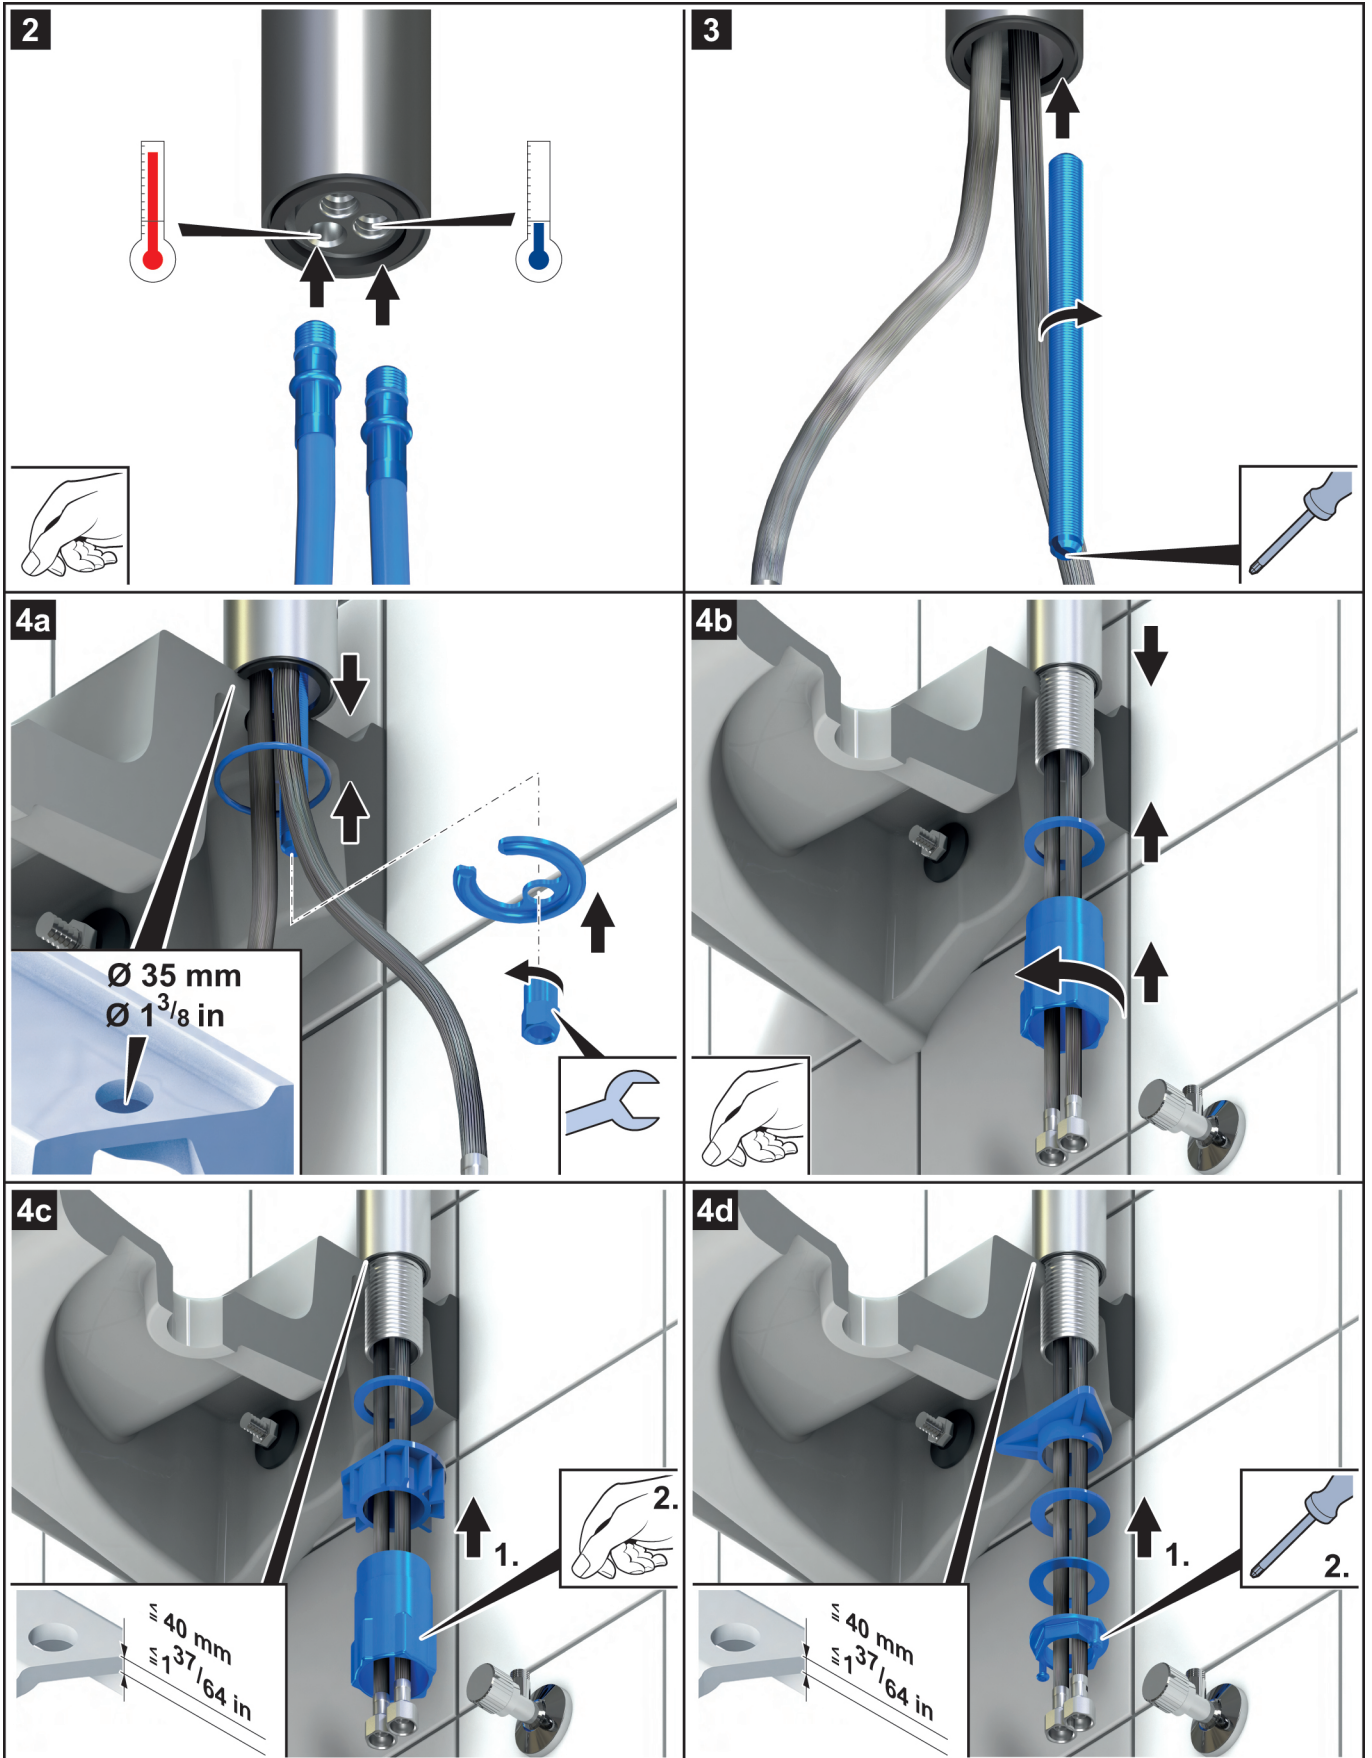

Basin Mixers

General
Instruction

Villeroy & Boch

- | | | | |
|---------------------------------------|---------------------------------|---------------------------------|----------------------------------|
| DE Montageanleitung | AR دليل التركيب | HU Szerelési útmutató | PT Instruções de montagem |
| EN Installation instructions | BG Ръководство за монтаж | ID Petunjuk pemasangan | RO Manual de montaj |
| ES Instrucciones de montaje | CS Návod k montáži | JA 取付説明書 | SK Návod na montáž |
| FR Instructions de montage | DA Monteringsvejledning | KO 설치 가이드 | SL Navodila za montažo |
| IT Istruzioni per il montaggio | EE Paigaldusjuhend | LT Montavimo instrukcija | SV Monteringsanvisning |
| NL Montagehandleiding | EL Οδηγίες τοποθέτησης | LV Montāžas instrukcija | TH คู่มือการติดตั้ง |
| RU Инструкция по монтажу | FI Asennusohje | NO Monteringsanvisning | TR Montaj kılavuzu |
| ZH 安装说明 | HR Uputa za montažu | PL Instrukcja montażu | UK Інструкція з монтажу |

i

	mm	in
DN 6	R > 25	R > 0 ⁶³ / ₆₄
DN 8	R > 30	R > 1 ³ / ₁₆
DN 10	R > 35	R > 1 ³ / ₈

i

< 1000 kPa (10bar)

1a

1b

1c

VILLEROY & BOCH