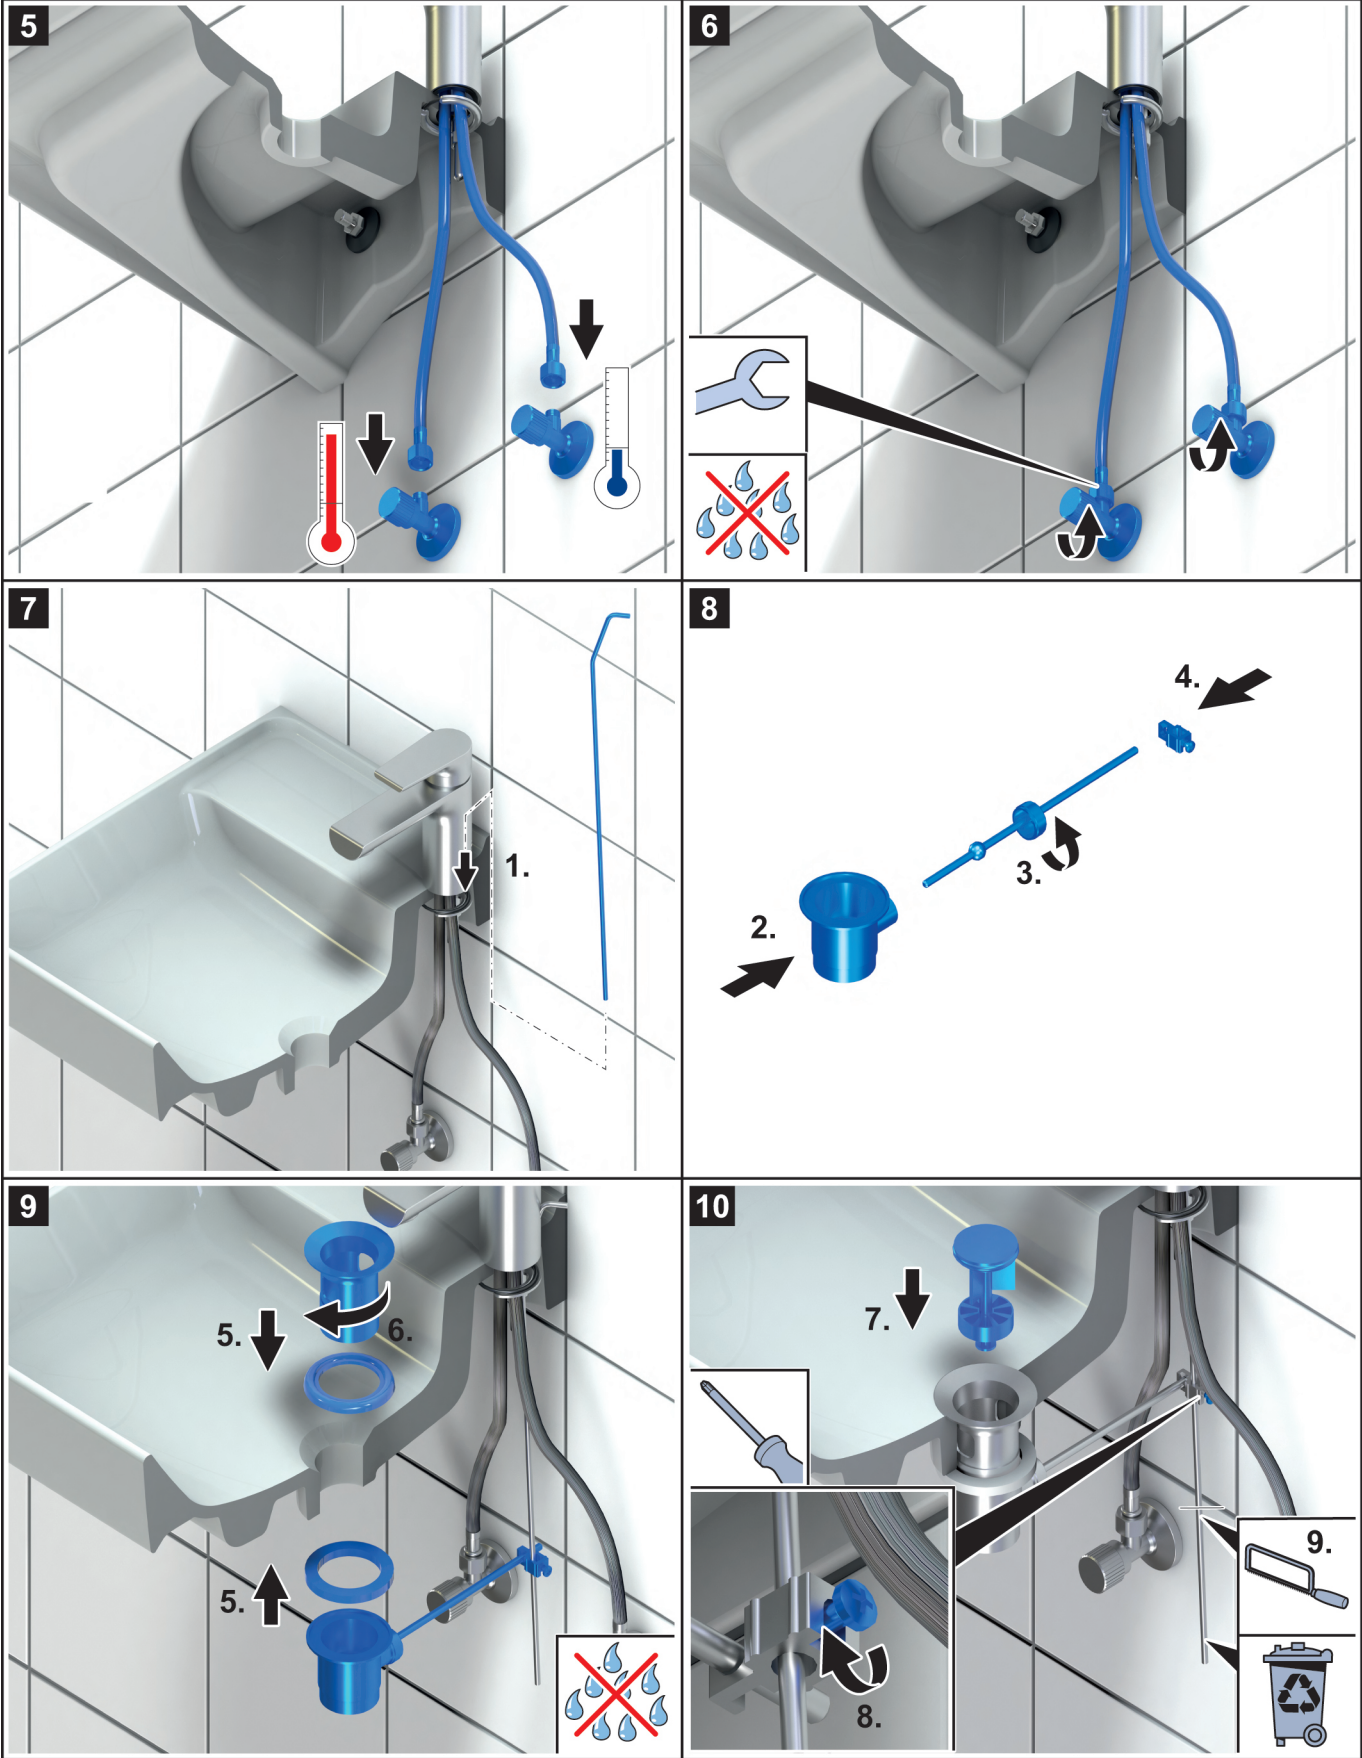

Basin Mixers

General
Instruction

Villeroy & Boch

- | | | | |
|---------------------------------------|---------------------------------|---------------------------------|----------------------------------|
| DE Montageanleitung | AR دليل التركيب | HU Szerelési útmutató | PT Instruções de montagem |
| EN Installation instructions | BG Ръководство за монтаж | ID Petunjuk pemasangan | RO Manual de montaj |
| ES Instrucciones de montaje | CS Návod k montáži | JA 取付説明書 | SK Návod na montáž |
| FR Instructions de montage | DA Monteringsvejledning | KO 설치 가이드 | SL Navodila za montažo |
| IT Istruzioni per il montaggio | EE Paigaldusjuhend | LT Montavimo instrukcija | SV Monteringsanvisning |
| NL Montagehandleiding | EL Οδηγίες τοποθέτησης | LV Montāžas instrukcija | TH คู่มือการติดตั้ง |
| RU Инструкция по монтажу | FI Asennusohje | NO Monteringsanvisning | TR Montaj kılavuzu |
| ZH 安装说明 | HR Uputa za montažu | PL Instrukcja montażu | UK Інструкція з монтажу |

i

	mm	in
DN 6	R > 25	R > 0 ⁶³ / ₆₄
DN 8	R > 30	R > 1 ³ / ₁₆
DN 10	R > 35	R > 1 ³ / ₈

i

< 1000 kPa (10bar)

1a

1b

1c

VILLEROY & BOCH