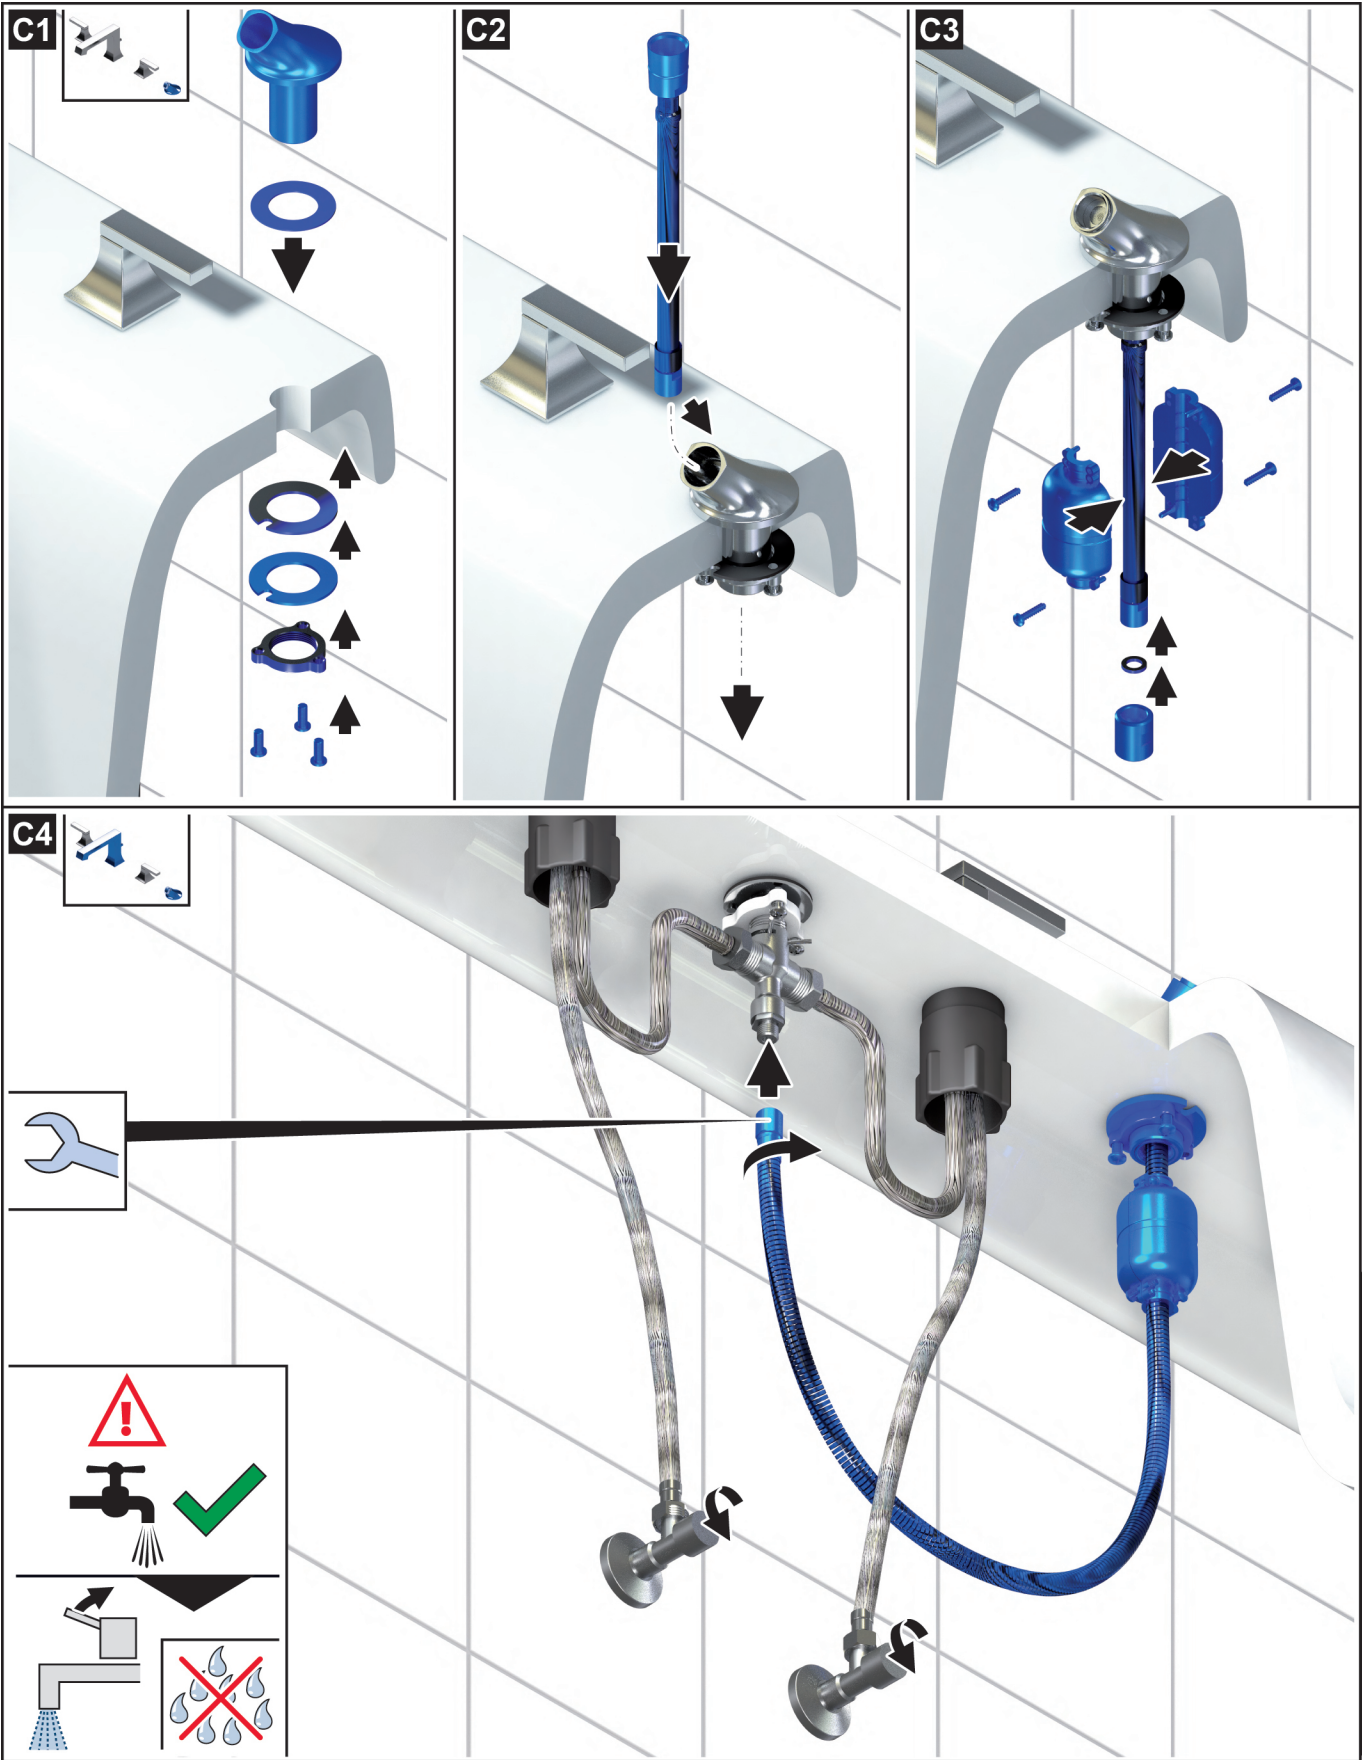

Deck Mounted Mixer

General
Instruction

Villeroy & Boch

- | | | | |
|---------------------------------------|---------------------------------|---------------------------------|----------------------------------|
| DE Montageanleitung | AR دليل التركيب | HU Szerelési útmutató | PT Instruções de montagem |
| EN Installation instructions | BG Ръководство за монтаж | ID Petunjuk pemasangan | RO Manual de montaj |
| ES Instrucciones de montaje | CS Návod k montáži | JA 取付説明書 | SK Návod na montáž |
| FR Instructions de montage | DA Monteringsvejledning | KO 설치 가이드 | SL Navodila za montažo |
| IT Istruzioni per il montaggio | EE Paigaldusjuhend | LT Montavimo instrukcija | SV Monteringsanvisning |
| NL Montagehandleiding | EL Οδηγίες τοποθέτησης | LV Montāžas instrukcija | TH คู่มือการติดตั้ง |
| RU Инструкция по монтажу | FI Asennusohje | NO Monteringsanvisning | TR Montaj kılavuzu |
| ZH 安装说明 | HR Uputa za montažu | PL Instrukcja montażu | UK Інструкція з монтажу |

i

	mm	in
DN 6	R > 25	R > 0 ⁶³ / ₆₄
DN 8	R > 30	R > 1 ³ / ₁₆
DN 10	R > 35	R > 1 ³ / ₈

< 1000 kPa (10 bar)

< 80 °C
< 176 °F

~ 10 °C
~ 50 °F

i 1

1. 

2. m.villeroy-boch.com