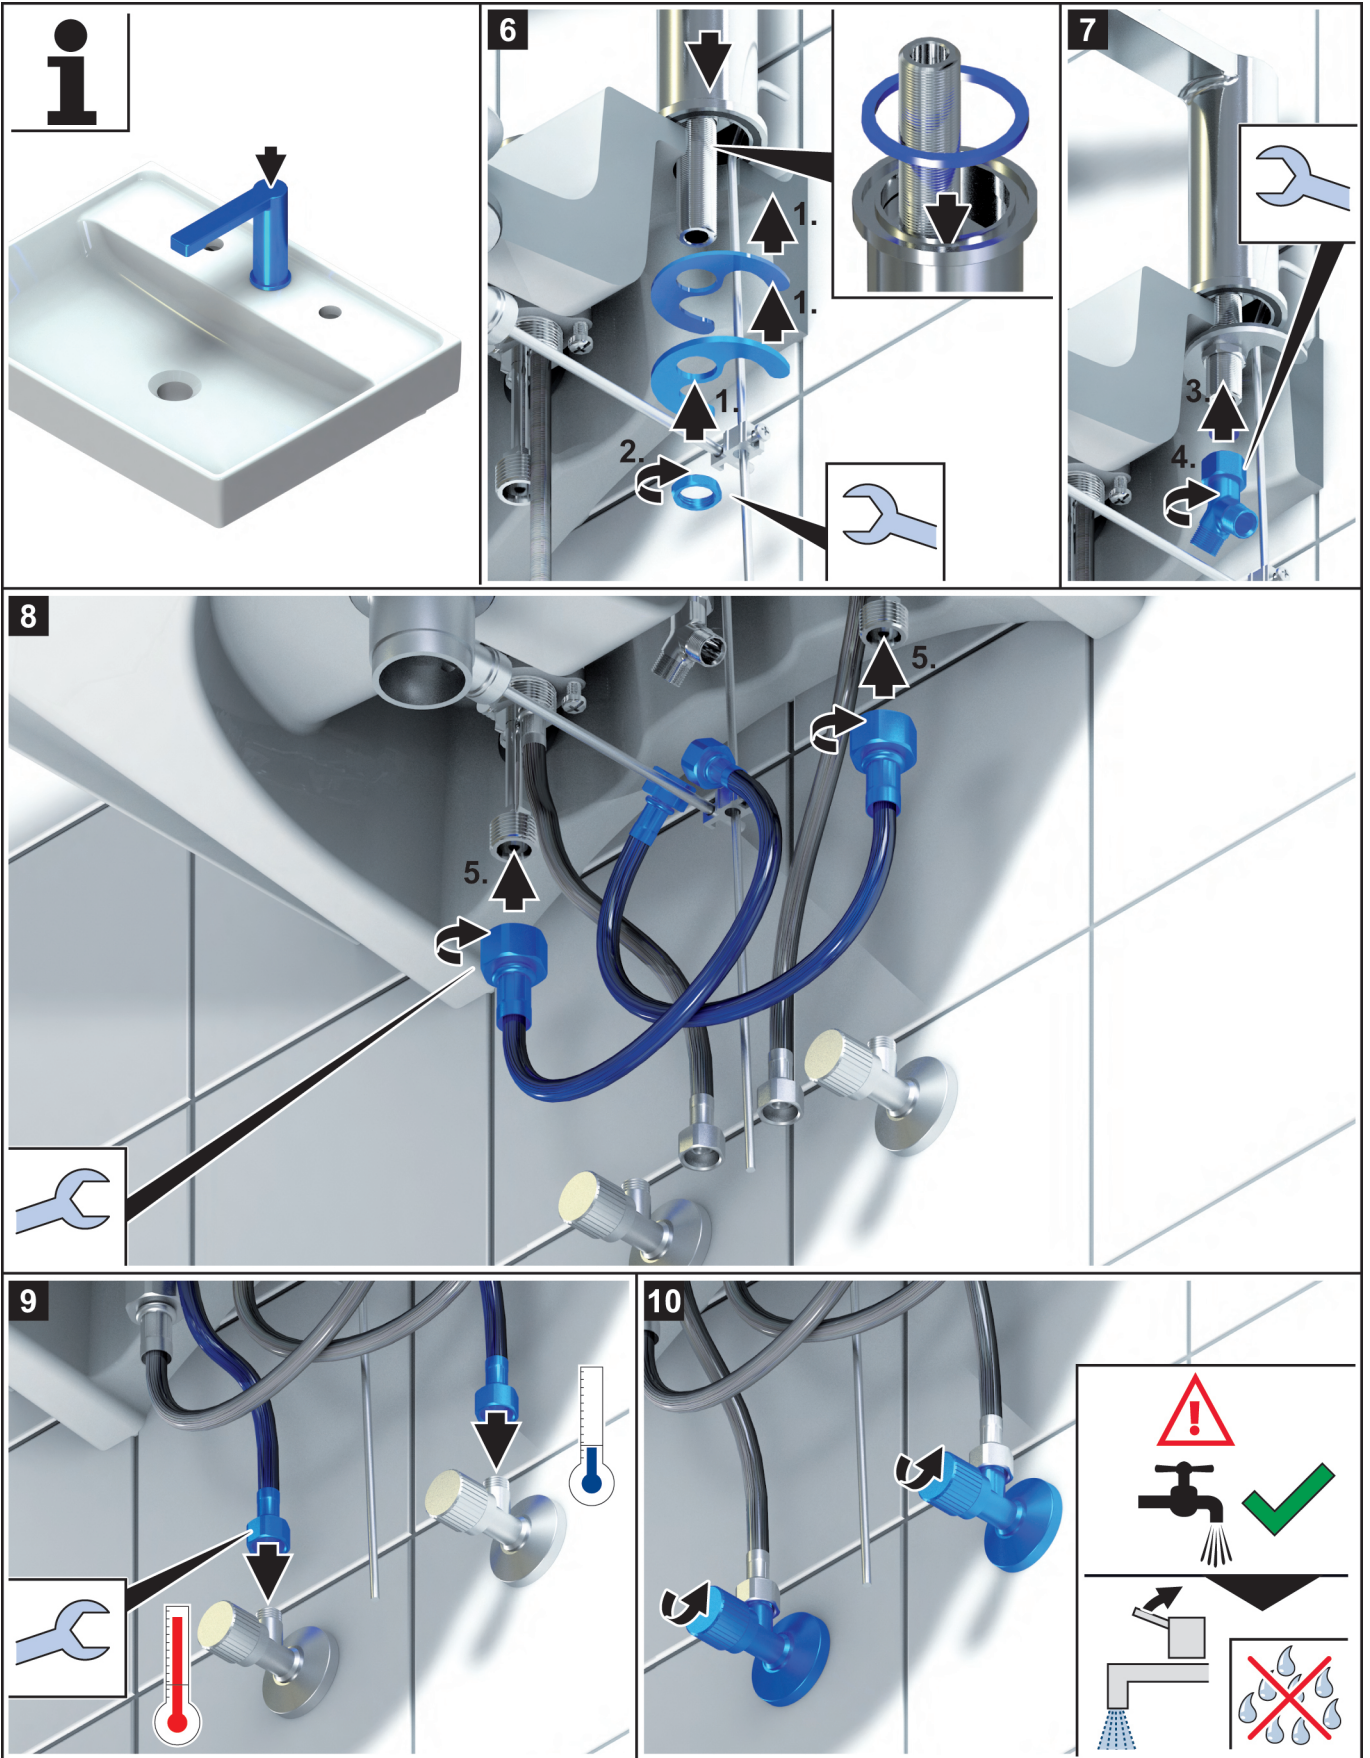

Deck Mounted Mixer

General
Instruction

Villeroy & Boch

- | | | | |
|---------------------------------------|---------------------------------|---------------------------------|----------------------------------|
| DE Montageanleitung | AR دليل التركيب | HU Szerelési útmutató | PT Instruções de montagem |
| EN Installation instructions | BG Ръководство за монтаж | ID Petunjuk pemasangan | RO Manual de montaj |
| ES Instrucciones de montaje | CS Návod k montáži | JA 取付説明書 | SK Návod na montáž |
| FR Instructions de montage | DA Monteringsvejledning | KO 설치 가이드 | SL Navodila za montažo |
| IT Istruzioni per il montaggio | EE Paigaldusjuhend | LT Montavimo instrukcija | SV Monteringsanvisning |
| NL Montagehandleiding | EL Οδηγίες τοποθέτησης | LV Montāžas instrukcija | TH คู่มือการติดตั้ง |
| RU Инструкция по монтажу | FI Asennusohje | NO Monteringsanvisning | TR Montaj kılavuzu |
| ZH 安装说明 | HR Uputa za montažu | PL Instrukcja montażu | UK Інструкція з монтажу |

i

	mm	in
DN 6	R > 25	R > 0 ⁶³ / ₆₄
DN 8	R > 30	R > 1 ³ / ₁₆
DN 10	R > 35	R > 1 ³ / ₈

< 1000 kPa (10 bar)

< 80 °C
< 176 °F

~ 10 °C
~ 50 °F

i 1

1. 

2. m.villeroy-boch.com