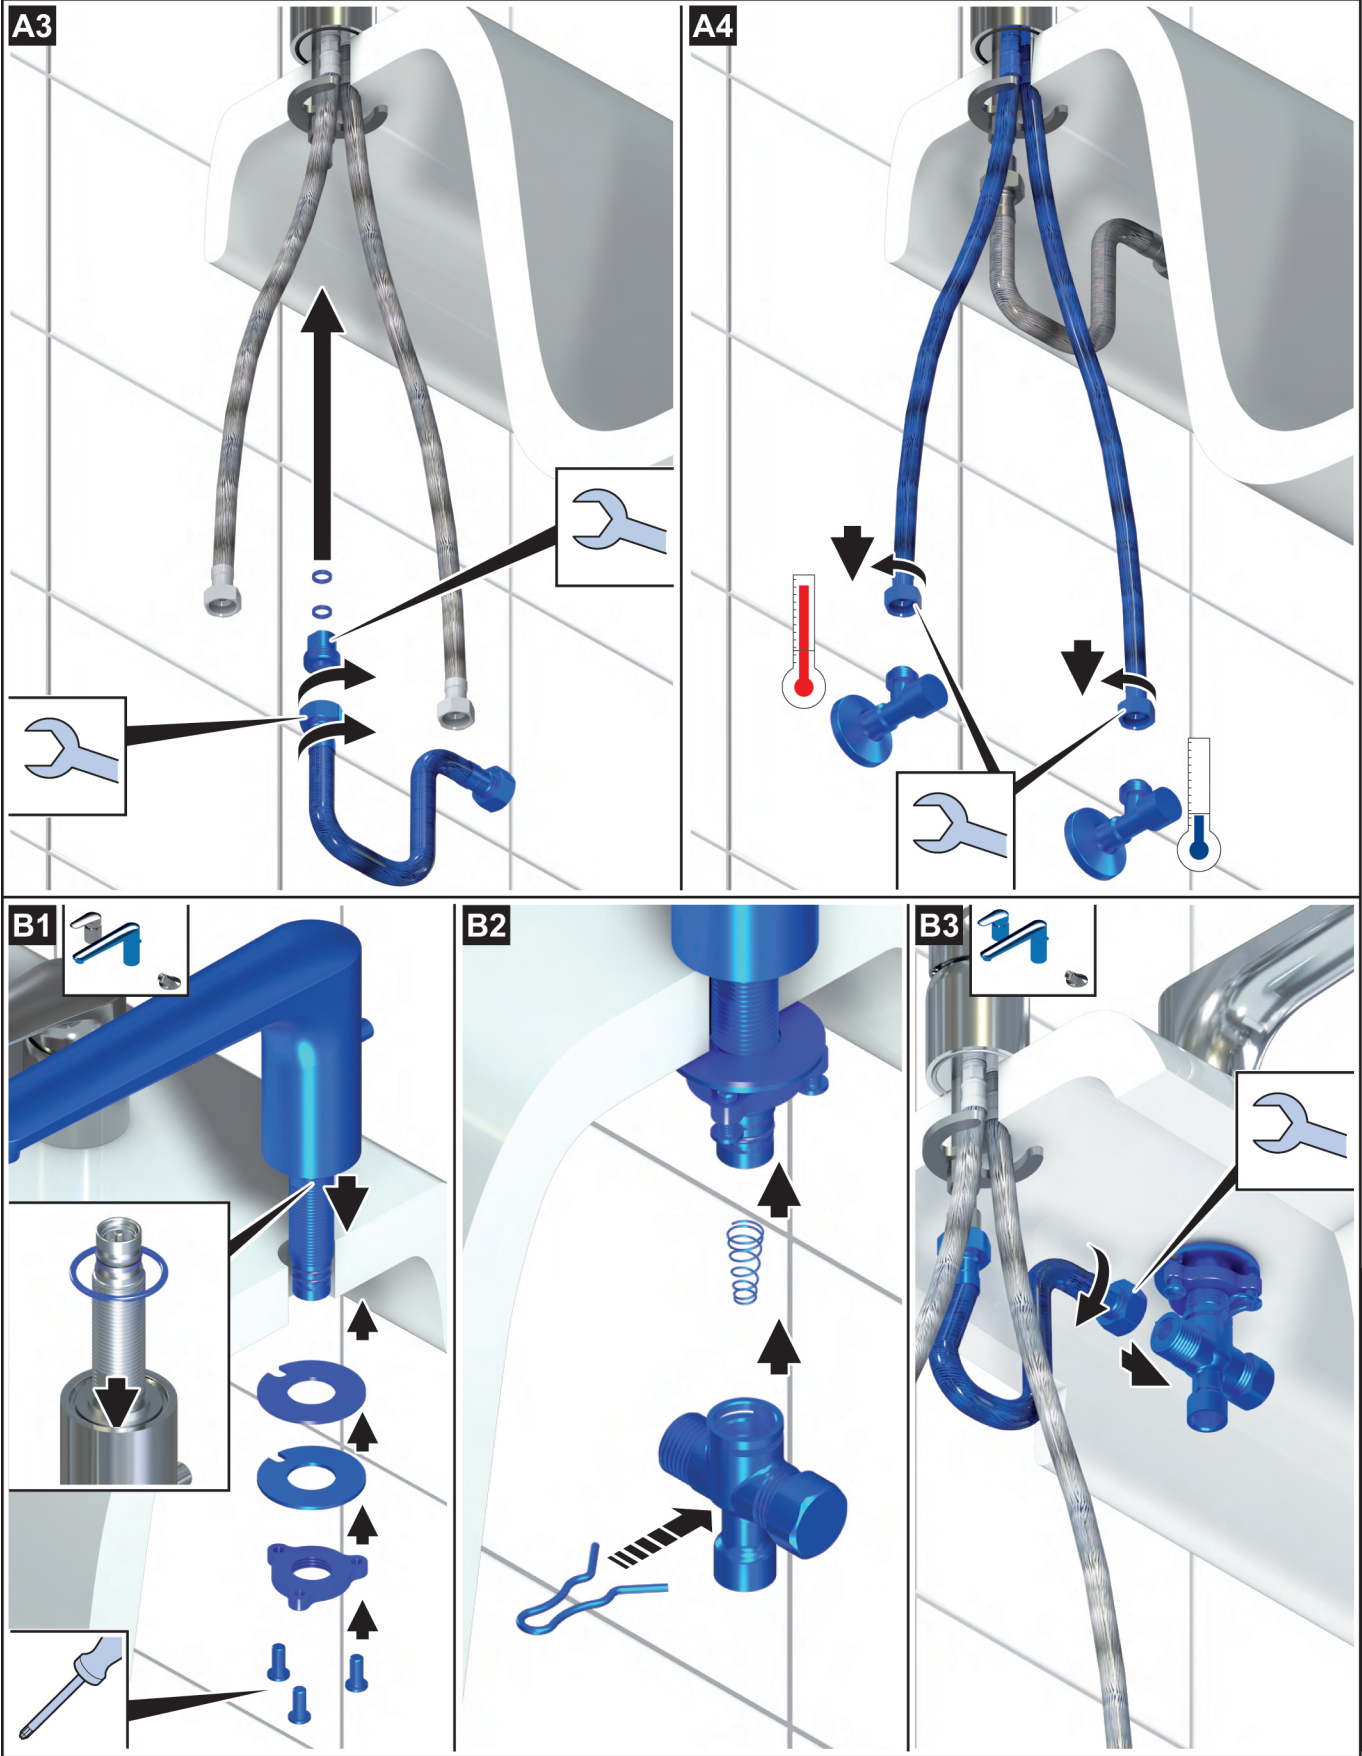

Deck Mounted Mixer

General
Instruction

Villeroy & Boch

- | | | | |
|---------------------------------------|---------------------------------|---------------------------------|----------------------------------|
| DE Montageanleitung | AR دليل التركيب | HU Szerelési útmutató | PT Instruções de montagem |
| EN Installation instructions | BG Ръководство за монтаж | ID Petunjuk pemasangan | RO Manual de montaj |
| ES Instrucciones de montaje | CS Návod k montáži | JA 取付説明書 | SK Návod na montáž |
| FR Instructions de montage | DA Monteringsvejledning | KO 설치 가이드 | SL Navodila za montažo |
| IT Istruzioni per il montaggio | EE Paigaldusjuhend | LT Montavimo instrukcija | SV Monteringsanvisning |
| NL Montagehandleiding | EL Οδηγίες τοποθέτησης | LV Montāžas instrukcija | TH คู่มือการติดตั้ง |
| RU Инструкция по монтажу | FI Asennusohje | NO Monteringsanvisning | TR Montaj kılavuzu |
| ZH 安装说明 | HR Uputa za montažu | PL Instrukcja montażu | UK Інструкція з монтажу |

i

	mm	in
DN 6	R > 25	R > 0 ⁶³ / ₆₄
DN 8	R > 30	R > 1 ³ / ₁₆
DN 10	R > 35	R > 1 ³ / ₈

< 1000 kPa (10 bar)

< 80 °C
< 176 °F

~ 10 °C
~ 50 °F

i 1

1. 

2. m.villeroy-boch.com