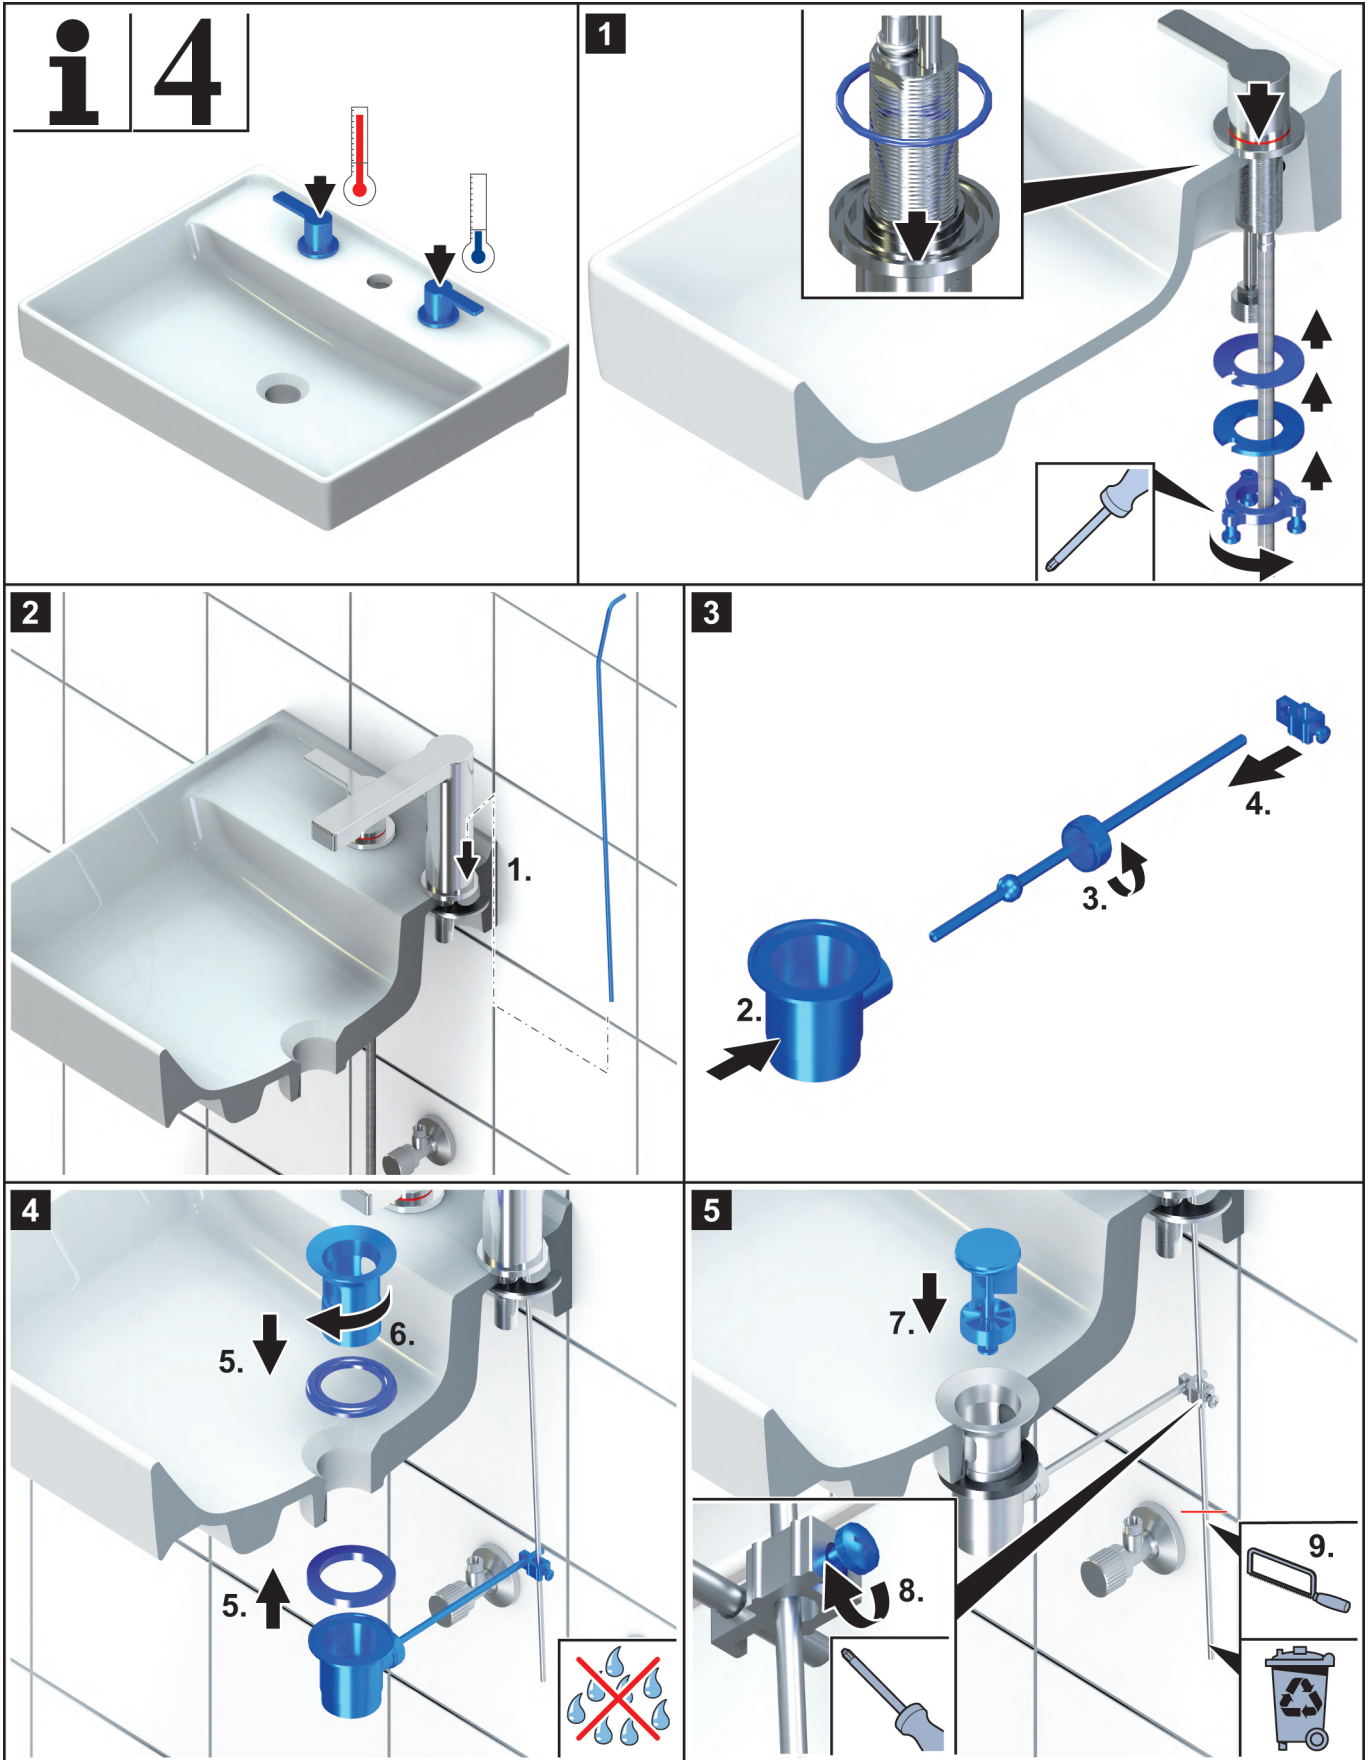

Deck Mounted Mixer

General
Instruction

Villeroy & Boch

- | | | | |
|---------------------------------------|---------------------------------|---------------------------------|----------------------------------|
| DE Montageanleitung | AR دليل التركيب | HU Szerelési útmutató | PT Instruções de montagem |
| EN Installation instructions | BG Ръководство за монтаж | ID Petunjuk pemasangan | RO Manual de montaj |
| ES Instrucciones de montaje | CS Návod k montáži | JA 取付説明書 | SK Návod na montáž |
| FR Instructions de montage | DA Monteringsvejledning | KO 설치 가이드 | SL Navodila za montažo |
| IT Istruzioni per il montaggio | EE Paigaldusjuhend | LT Montavimo instrukcija | SV Monteringsanvisning |
| NL Montagehandleiding | EL Οδηγίες τοποθέτησης | LV Montāžas instrukcija | TH คู่มือการติดตั้ง |
| RU Инструкция по монтажу | FI Asennusohje | NO Monteringsanvisning | TR Montaj kılavuzu |
| ZH 安装说明 | HR Uputa za montažu | PL Instrukcja montażu | UK Інструкція з монтажу |

i

	mm	in
DN 6	R > 25	R > 0 ⁶³ / ₆₄
DN 8	R > 30	R > 1 ³ / ₁₆
DN 10	R > 35	R > 1 ³ / ₈

< 1000 kPa (10 bar)

< 80 °C
< 176 °F

~ 10 °C
~ 50 °F

i 1

1. 

2. m.villeroy-boch.com