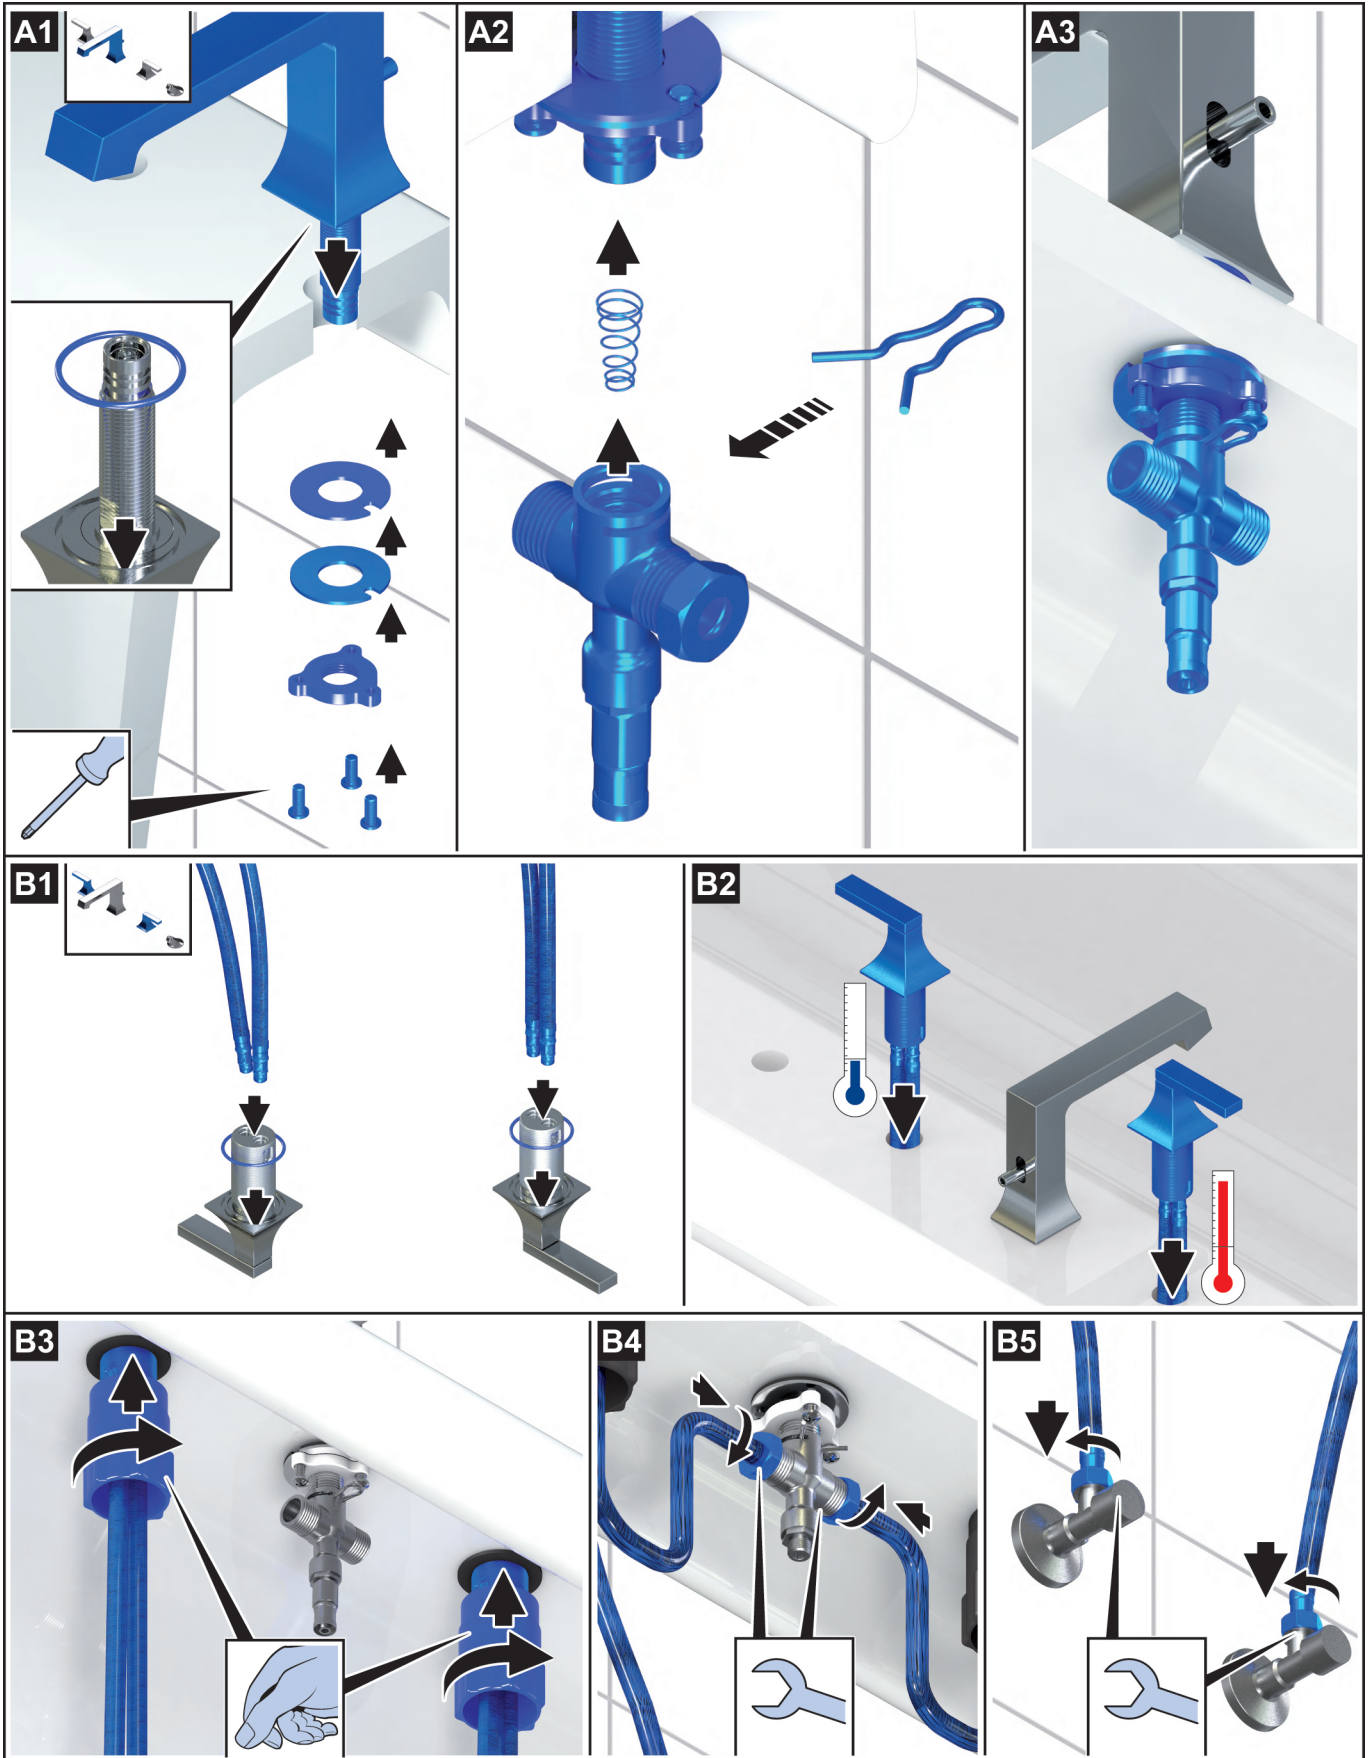

Deck Mounted Mixer

General
Instruction

Villeroy & Boch

- | | | | |
|---------------------------------------|---------------------------------|---------------------------------|----------------------------------|
| DE Montageanleitung | AR دليل التركيب | HU Szerelési útmutató | PT Instruções de montagem |
| EN Installation instructions | BG Ръководство за монтаж | ID Petunjuk pemasangan | RO Manual de montaj |
| ES Instrucciones de montaje | CS Návod k montáži | JA 取付説明書 | SK Návod na montáž |
| FR Instructions de montage | DA Monteringsvejledning | KO 설치 가이드 | SL Navodila za montažo |
| IT Istruzioni per il montaggio | EE Paigaldusjuhend | LT Montavimo instrukcija | SV Monteringsanvisning |
| NL Montagehandleiding | EL Οδηγίες τοποθέτησης | LV Montāžas instrukcija | TH คู่มือการติดตั้ง |
| RU Инструкция по монтажу | FI Asennusohje | NO Monteringsanvisning | TR Montaj kılavuzu |
| ZH 安装说明 | HR Uputa za montažu | PL Instrukcja montażu | UK Інструкція з монтажу |

i

	mm	in
DN 6	R > 25	R > 0 ⁶³ / ₆₄
DN 8	R > 30	R > 1 ³ / ₁₆
DN 10	R > 35	R > 1 ³ / ₈

< 1000 kPa (10 bar)

< 80 °C
< 176 °F

~ 10 °C
~ 50 °F

i 1

1. 

2. m.villeroy-boch.com