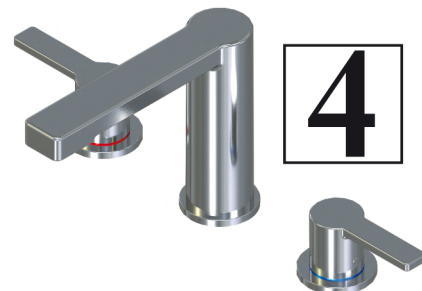

Deck Mounted Mixer

General
Instruction

Villeroy & Boch

- | | | | |
|---------------------------------------|---------------------------------|---------------------------------|----------------------------------|
| DE Montageanleitung | AR دليل التركيب | HU Szerelési útmutató | PT Instruções de montagem |
| EN Installation instructions | BG Ръководство за монтаж | ID Petunjuk pemasangan | RO Manual de montaj |
| ES Instrucciones de montaje | CS Návod k montáži | JA 取付説明書 | SK Návod na montáž |
| FR Instructions de montage | DA Monteringsvejledning | KO 설치 가이드 | SL Navodila za montažo |
| IT Istruzioni per il montaggio | EE Paigaldusjuhend | LT Montavimo instrukcija | SV Monteringsanvisning |
| NL Montagehandleiding | EL Οδηγίες τοποθέτησης | LV Montāžas instrukcija | TH คู่มือการติดตั้ง |
| RU Инструкция по монтажу | FI Asennusohje | NO Monteringsanvisning | TR Montaj kılavuzu |
| ZH 安装说明 | HR Uputa za montažu | PL Instrukcja montażu | UK Інструкція з монтажу |