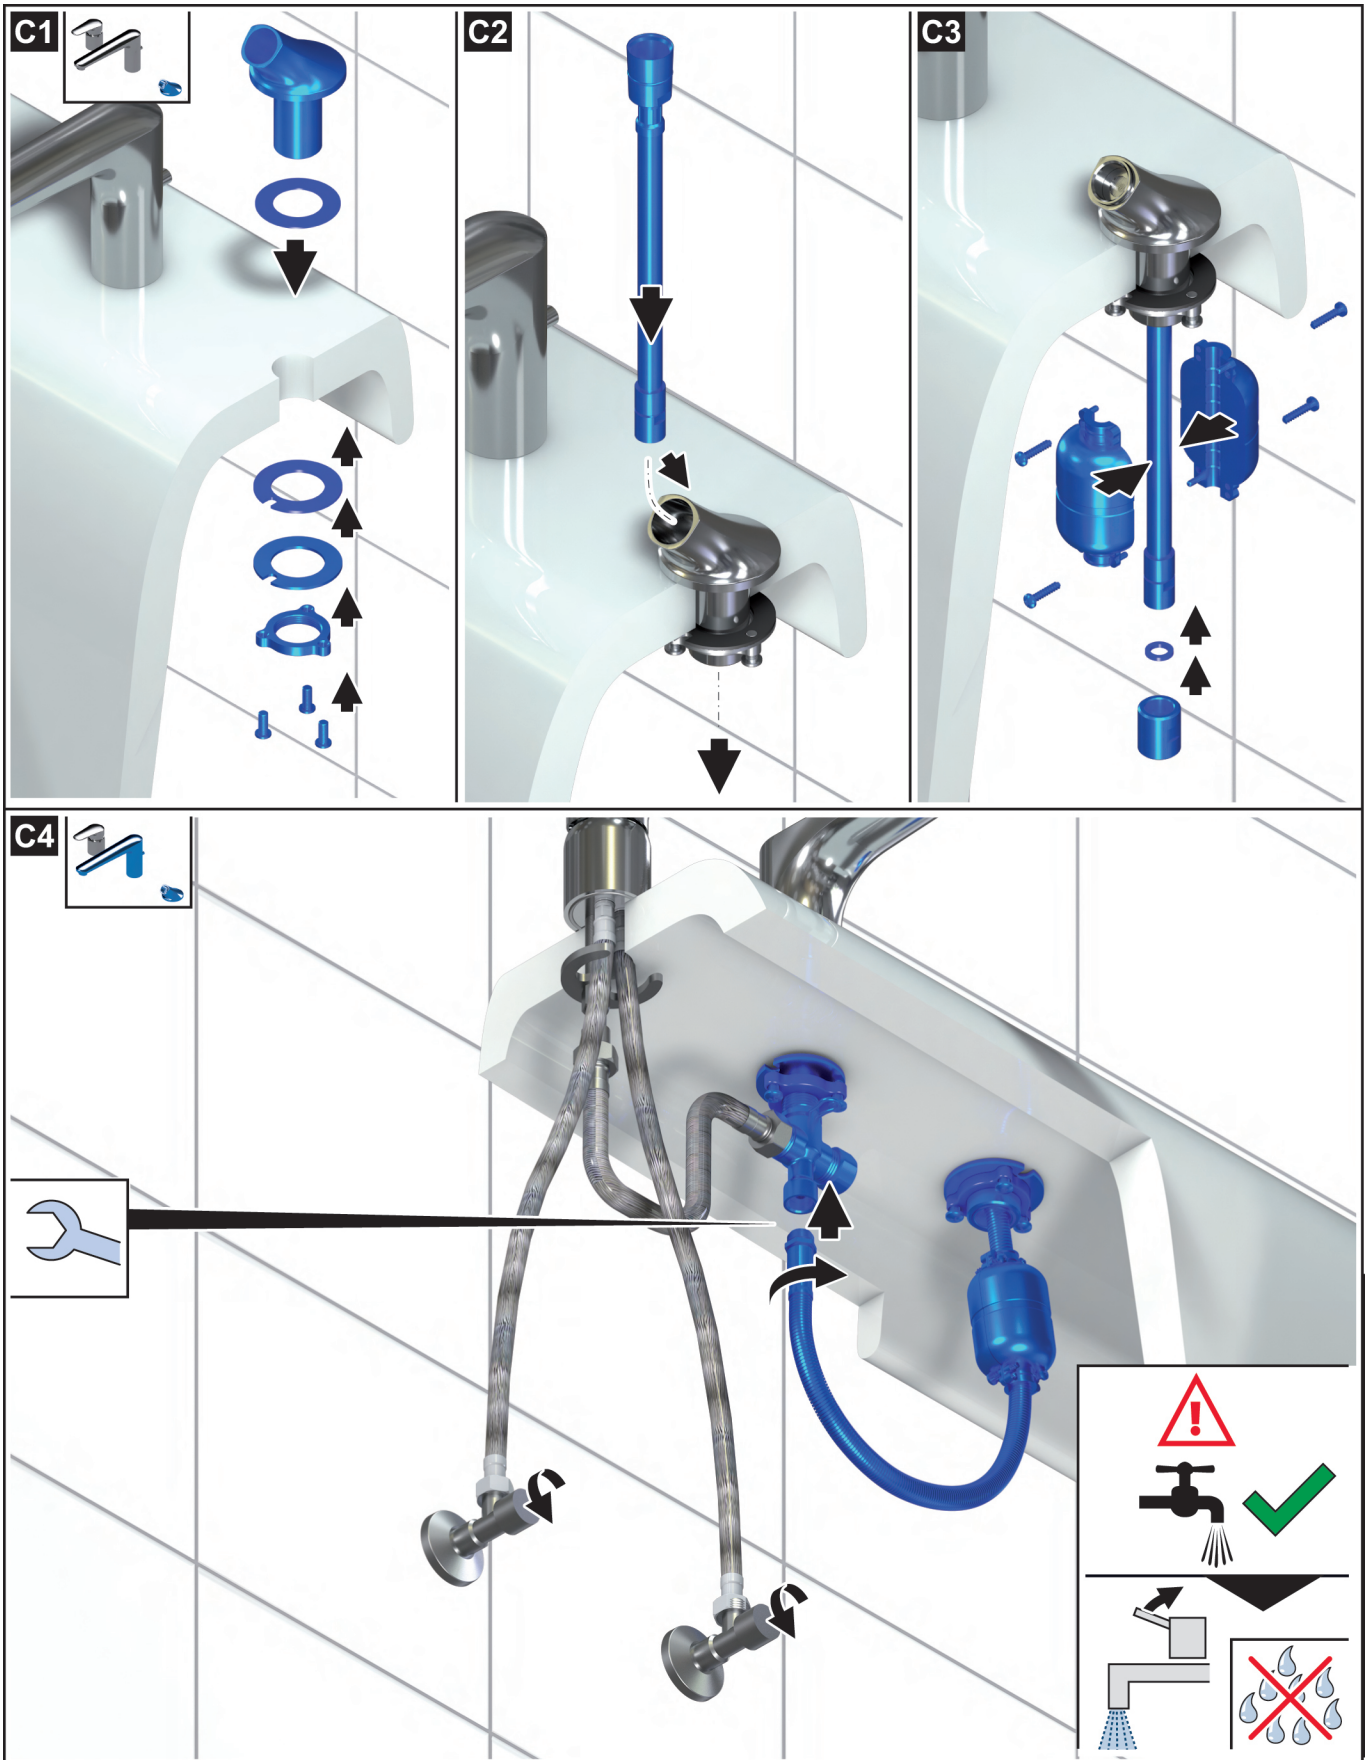

Deck Mounted Mixer

General
Instruction

Villeroy & Boch

- | | | | |
|---------------------------------------|---------------------------------|---------------------------------|----------------------------------|
| DE Montageanleitung | AR دليل التركيب | HU Szerelési útmutató | PT Instruções de montagem |
| EN Installation instructions | BG Ръководство за монтаж | ID Petunjuk pemasangan | RO Manual de montaj |
| ES Instrucciones de montaje | CS Návod k montáži | JA 取付説明書 | SK Návod na montáž |
| FR Instructions de montage | DA Monteringsvejledning | KO 설치 가이드 | SL Navodila za montažo |
| IT Istruzioni per il montaggio | EE Paigaldusjuhend | LT Montavimo instrukcija | SV Monteringsanvisning |
| NL Montagehandleiding | EL Οδηγίες τοποθέτησης | LV Montāžas instrukcija | TH คู่มือการติดตั้ง |
| RU Инструкция по монтажу | FI Asennusohje | NO Monteringsanvisning | TR Montaj kılavuzu |
| ZH 安装说明 | HR Uputa za montažu | PL Instrukcja montażu | UK Інструкція з монтажу |

i

	mm	in
DN 6	R > 25	R > 0 ⁶³ / ₆₄
DN 8	R > 30	R > 1 ³ / ₁₆
DN 10	R > 35	R > 1 ³ / ₈

< 1000 kPa (10 bar)

< 80 °C
< 176 °F

~ 10 °C
~ 50 °F

i 1

1. 

2. m.villeroy-boch.com