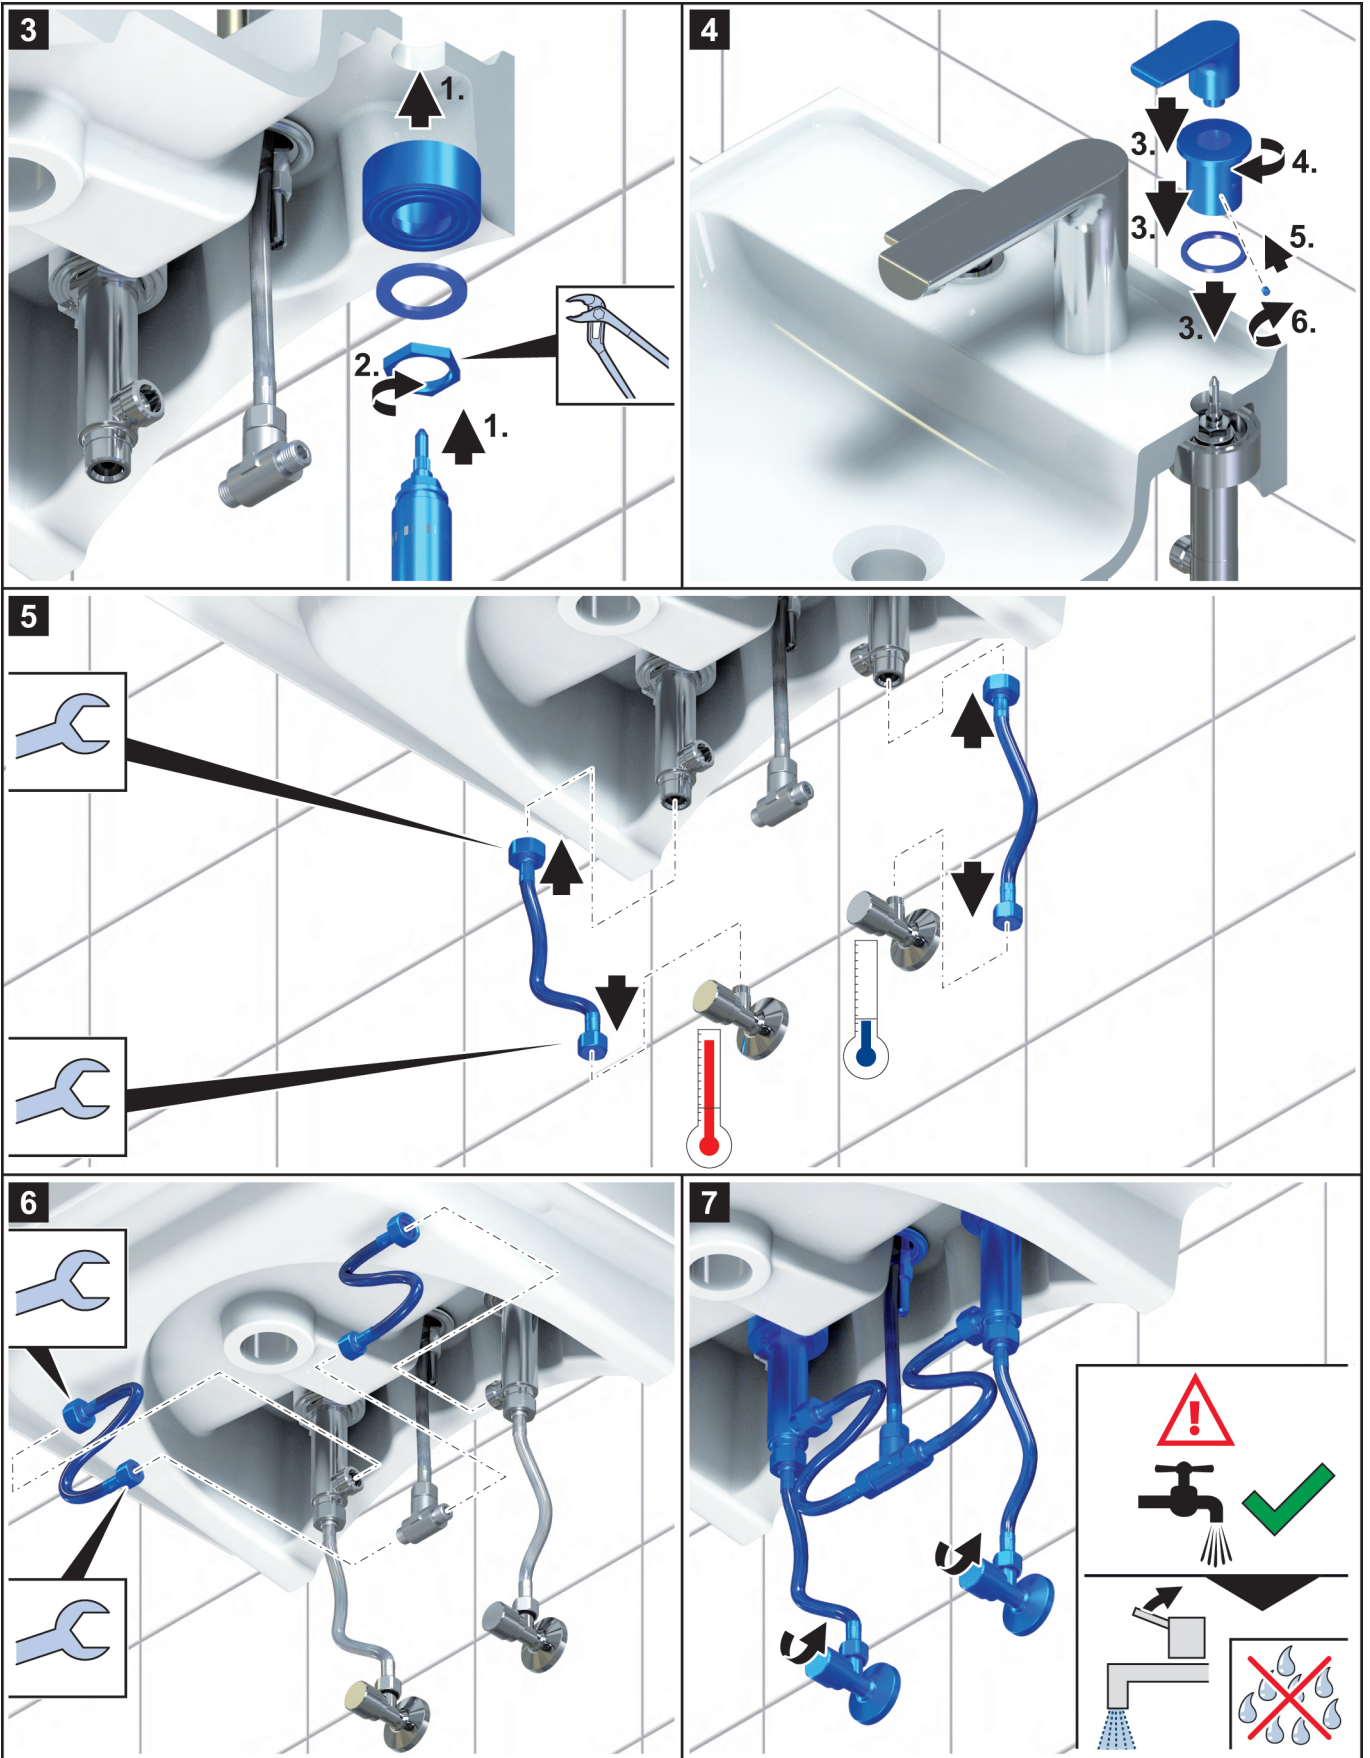

Deck Mounted Mixer

General
Instruction

Villeroy & Boch

- | | | | |
|---------------------------------------|---------------------------------|---------------------------------|----------------------------------|
| DE Montageanleitung | AR دليل التركيب | HU Szerelési útmutató | PT Instruções de montagem |
| EN Installation instructions | BG Ръководство за монтаж | ID Petunjuk pemasangan | RO Manual de montaj |
| ES Instrucciones de montaje | CS Návod k montáži | JA 取付説明書 | SK Návod na montáž |
| FR Instructions de montage | DA Monteringsvejledning | KO 설치 가이드 | SL Navodila za montažo |
| IT Istruzioni per il montaggio | EE Paigaldusjuhend | LT Montavimo instrukcija | SV Monteringsanvisning |
| NL Montagehandleiding | EL Οδηγίες τοποθέτησης | LV Montāžas instrukcija | TH คู่มือการติดตั้ง |
| RU Инструкция по монтажу | FI Asennusohje | NO Monteringsanvisning | TR Montaj kılavuzu |
| ZH 安装说明 | HR Uputa za montažu | PL Instrukcja montażu | UK Інструкція з монтажу |

i

	mm	in
DN 6	R > 25	R > 0 ⁶³ / ₆₄
DN 8	R > 30	R > 1 ³ / ₁₆
DN 10	R > 35	R > 1 ³ / ₈

< 1000 kPa (10 bar)

< 80 °C
< 176 °F

~ 10 °C
~ 50 °F

i 1

1. 

2. m.villeroy-boch.com